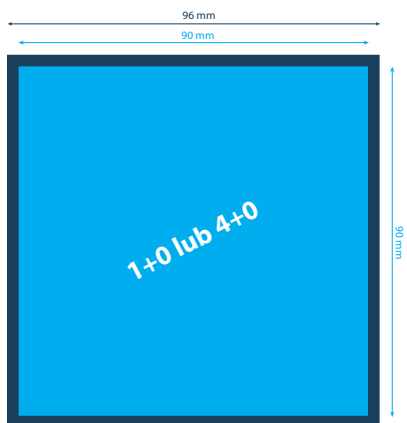

KOSTKA - 90 x 90 x 80

BOKI 90 x 80

GÓRA 90 x 90

SPÓD 90 x 90