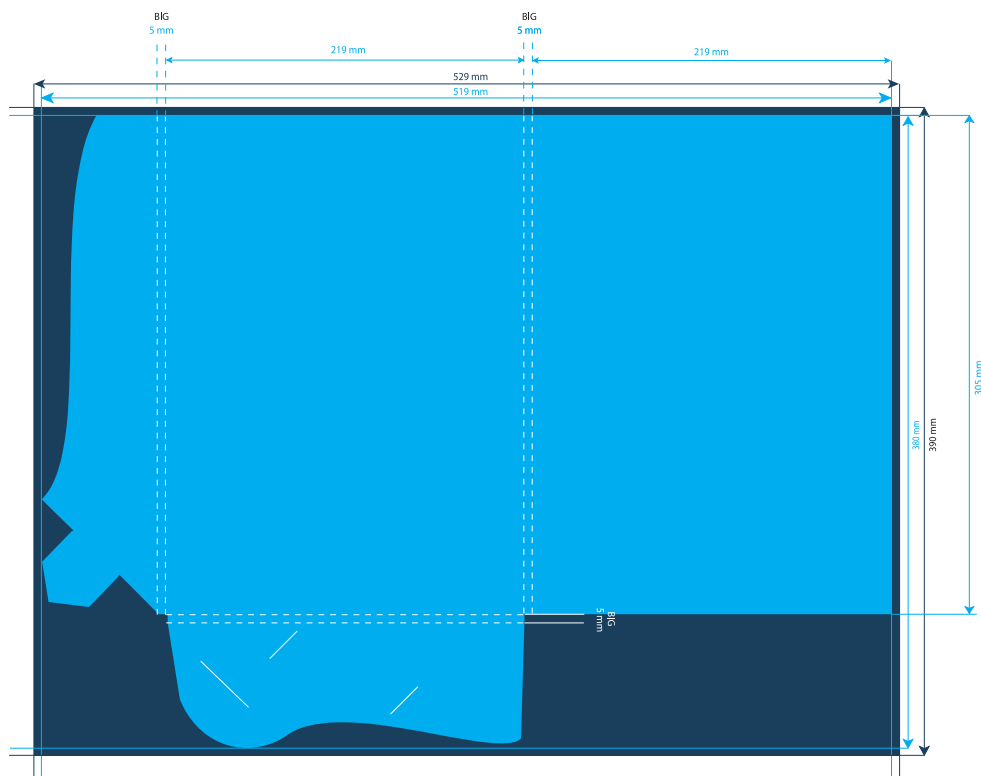

## TECZKA EXCLUSIVE

**5mm** OBSZAR ZE SPADAMI (NADLEWKAMI) PRZED OBCIĘCIEM  
ROZMIAR BRÚTTO 529 x 390

OBSZAR WŁAŚCIWY PO OBCIĘCIU  
ROZMIAR NETTO 519 x 380

BIGI  
MIEJSCA ZGIĘCIA PAPIERU

WYKROJNIK

- MOŻLIWE SPOSOBY ZADRUKU DLA TECZEK  
4 + 0 zadruk pełen kolor jednostronnie
- MINIMALNA ODLEGŁOŚĆ TEKSTU OD LINII CIĘCIA  
WYNOŚI 5 mm
- SKŁADOWE POSZCZEGÓLNYCH KOLORÓW DLA  
OSIĄGNIĘCIA GŁĘBOKIEJ CZERNI:
  - C: 30 %
  - M: 30 %
  - Y: 30 %
  - K: 100 %
- ROZDZIELCZOŚĆ UŻYTYCH W PROJEKCIE MAP  
BITOWYCH WYNOŚI 300 dpi